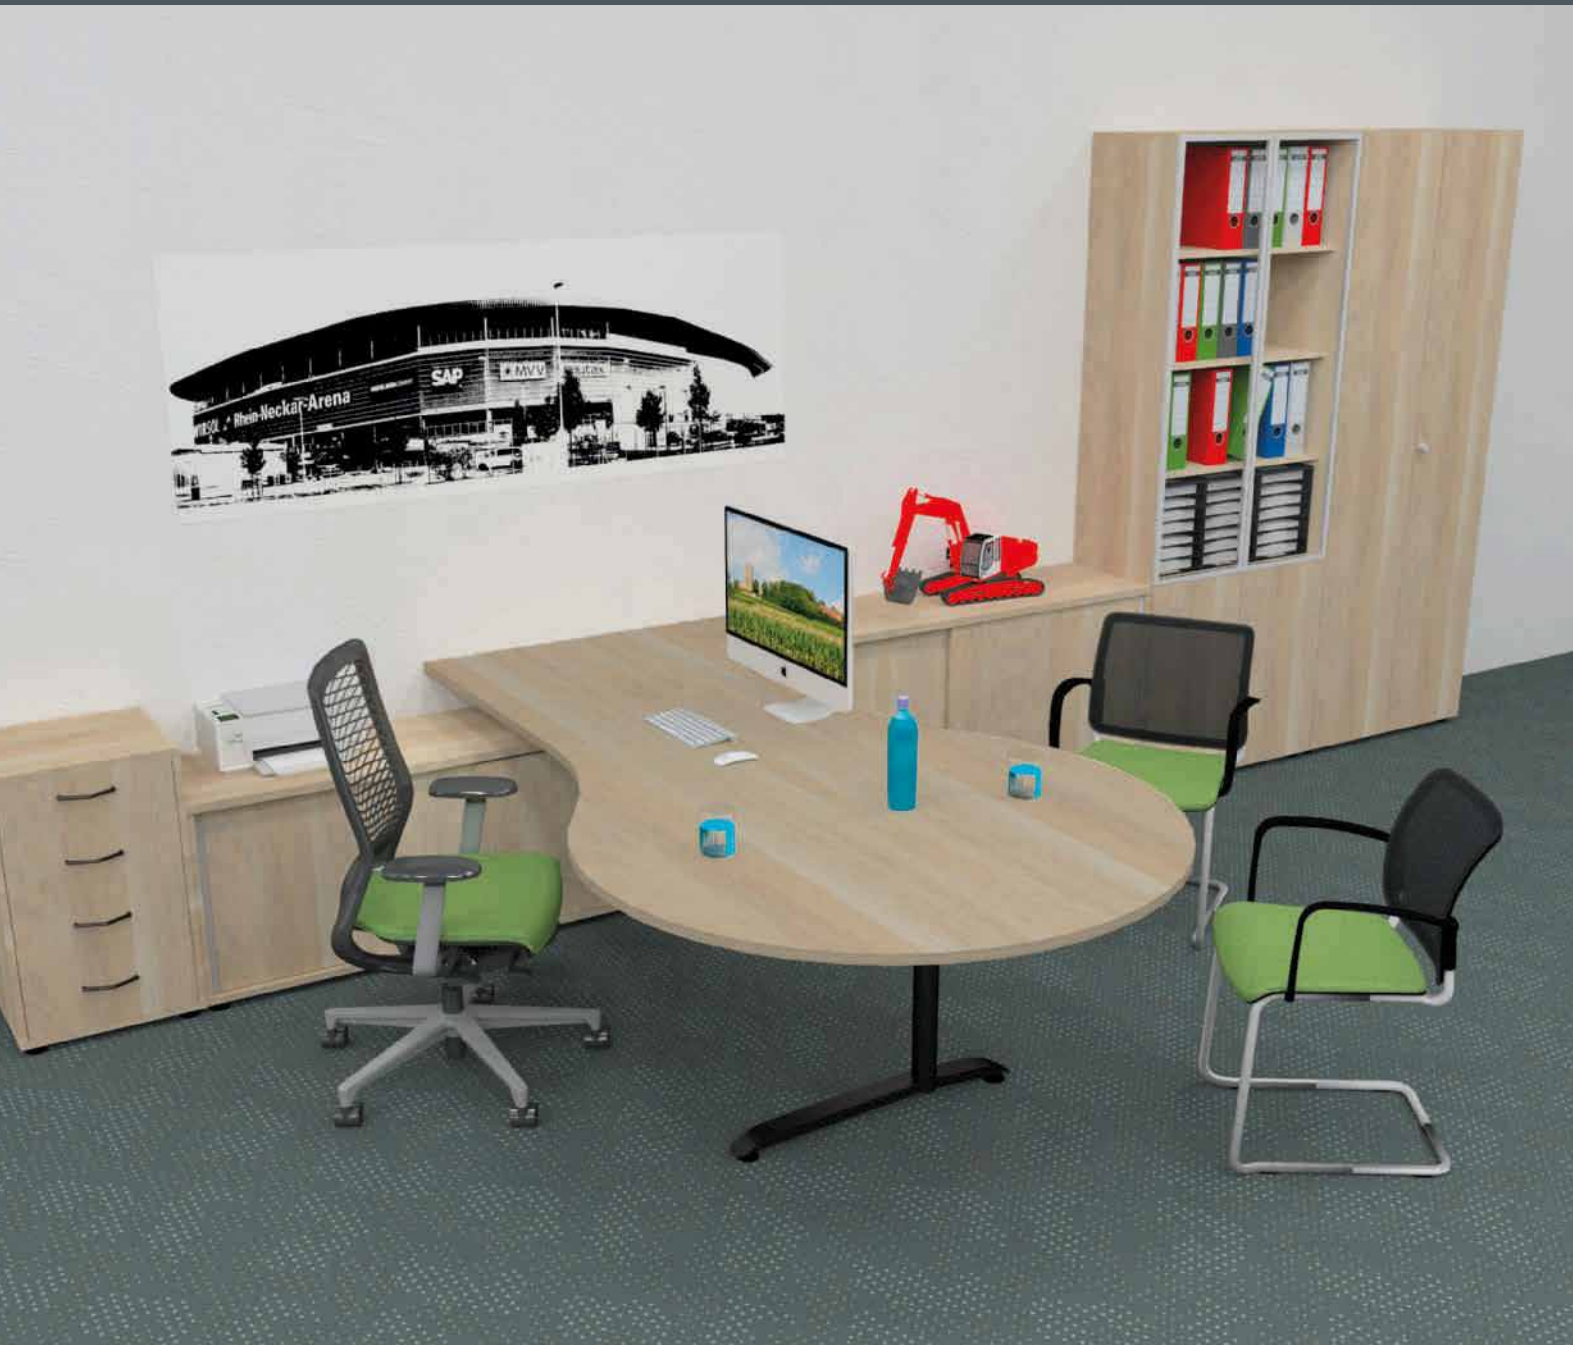

# mex<sup>®</sup>

MÖBEL FÜR'S BÜRO

ELAN

Die Arbeitswelt, wie sie uns gefällt, grenzenlos und wandelbar

## mex ELAN, der versetzte T-Fuß schafft Räume.

Die Gestellform gibt dem Arbeitsplatz ein leichtes und elegantes Erscheinungsbild mit vielen Nutzungsvorteilen. Großzügiger Beinraum in der Verkettung, bei Abwinkelungen kann zusätzlich ein kurzer Fußausleger eingesetzt werden. Für einen ergonomischen Arbeitsplatz gilt natürlich der Anspruch, individuell, je nach Körpergröße, in der Höhe variabel zu sein.

mex ELAN läßt sich in unterschiedlichsten Arbeitsebenen von 62 cm - 82 cm montieren.

**mex**  
MÖBEL FÜR'S BÜRO

## mex ELAN – unter der Tischplatte

Das Traversensystem, direkt unter der Tischplatte, gewährleistet größtmögliche Beinfreiheit ohne störende Konstruktionsteile. Die Laschenschraubverbindung an den vertikalen Gestellteilen ermöglicht ein Maximum an Flexibilität. Arbeitsplatten lassen sich auf einem Gestellträger aneinander bauen. Auch Tischbreiten außerhalb der Standardgrößen sind mit mex ELAN realisierbar, das Optimum an Arbeitsfläche wird erzielt.